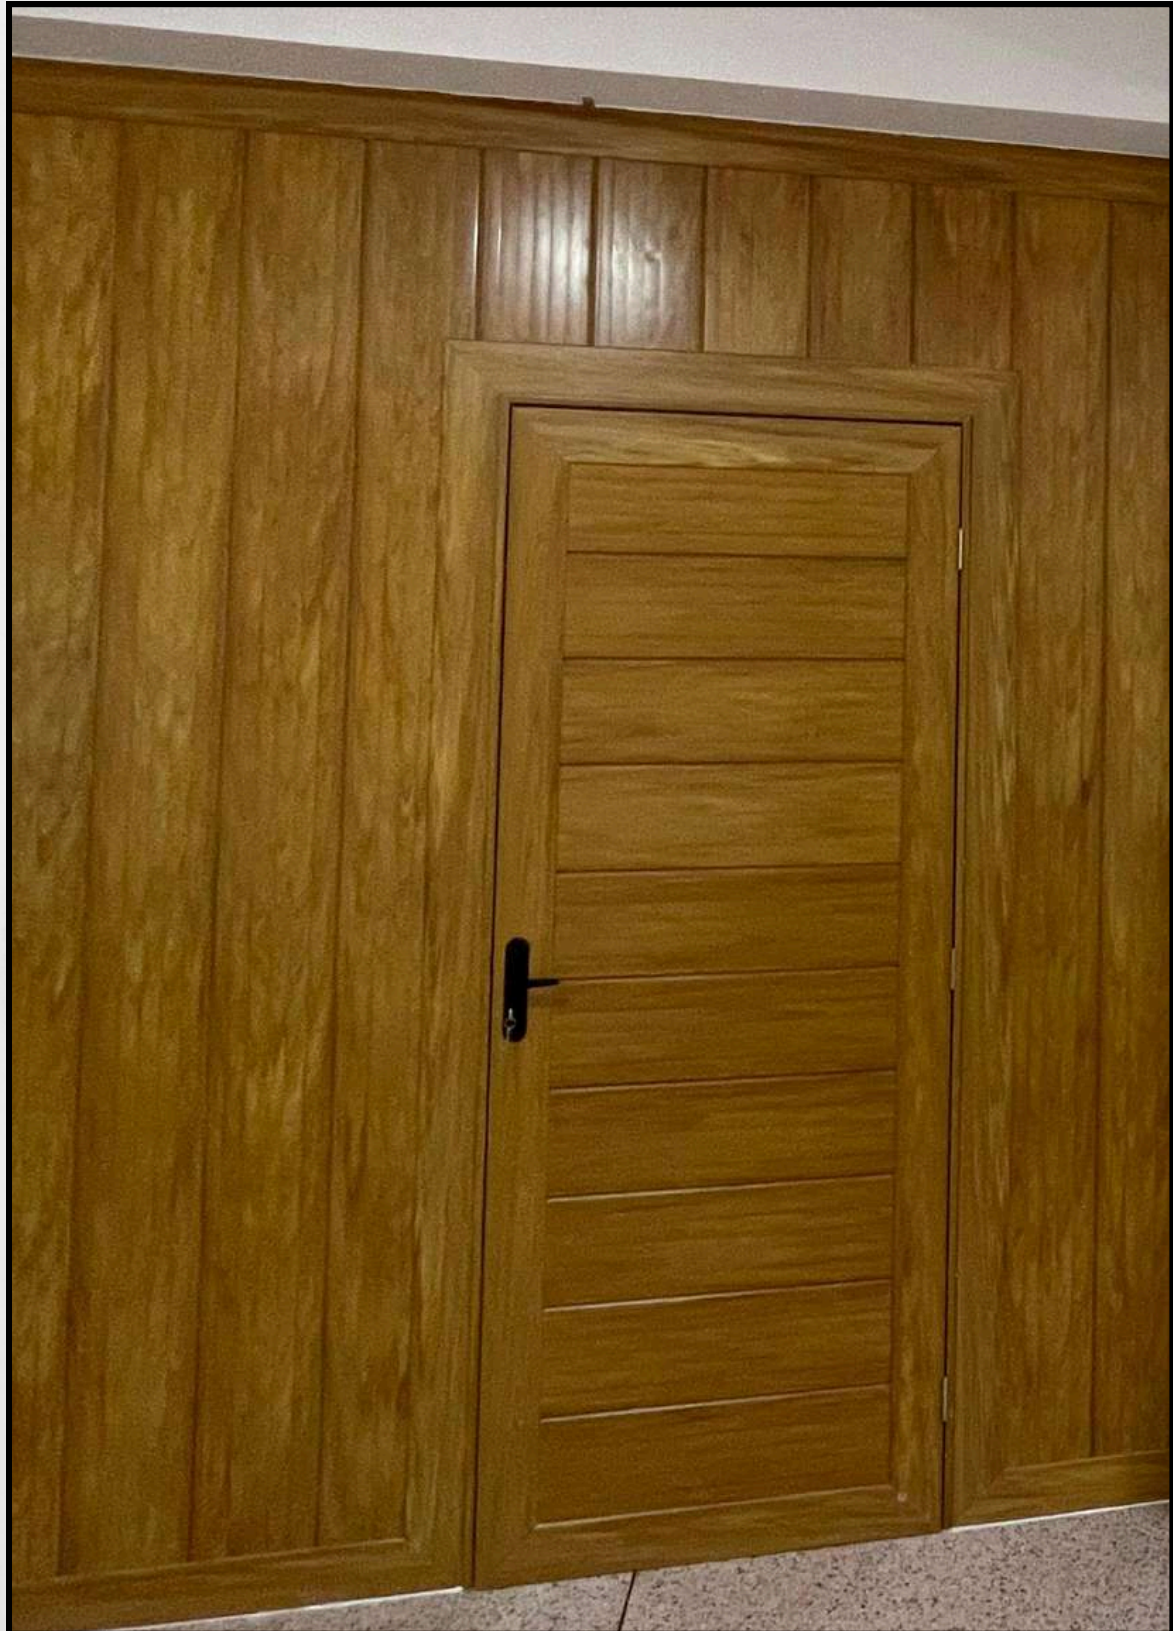

Linha Porta

Todas as portas são produzidas em composto de PVC virgem, garantindo um designer moderno e inovador.

O Kit Pronto chega até o cliente finalizado e montado, você só precisa instalar o mesmo no seu ambiente. A instalação é rápida e prática. Acompanha dobradiças, fechadura e batentes.