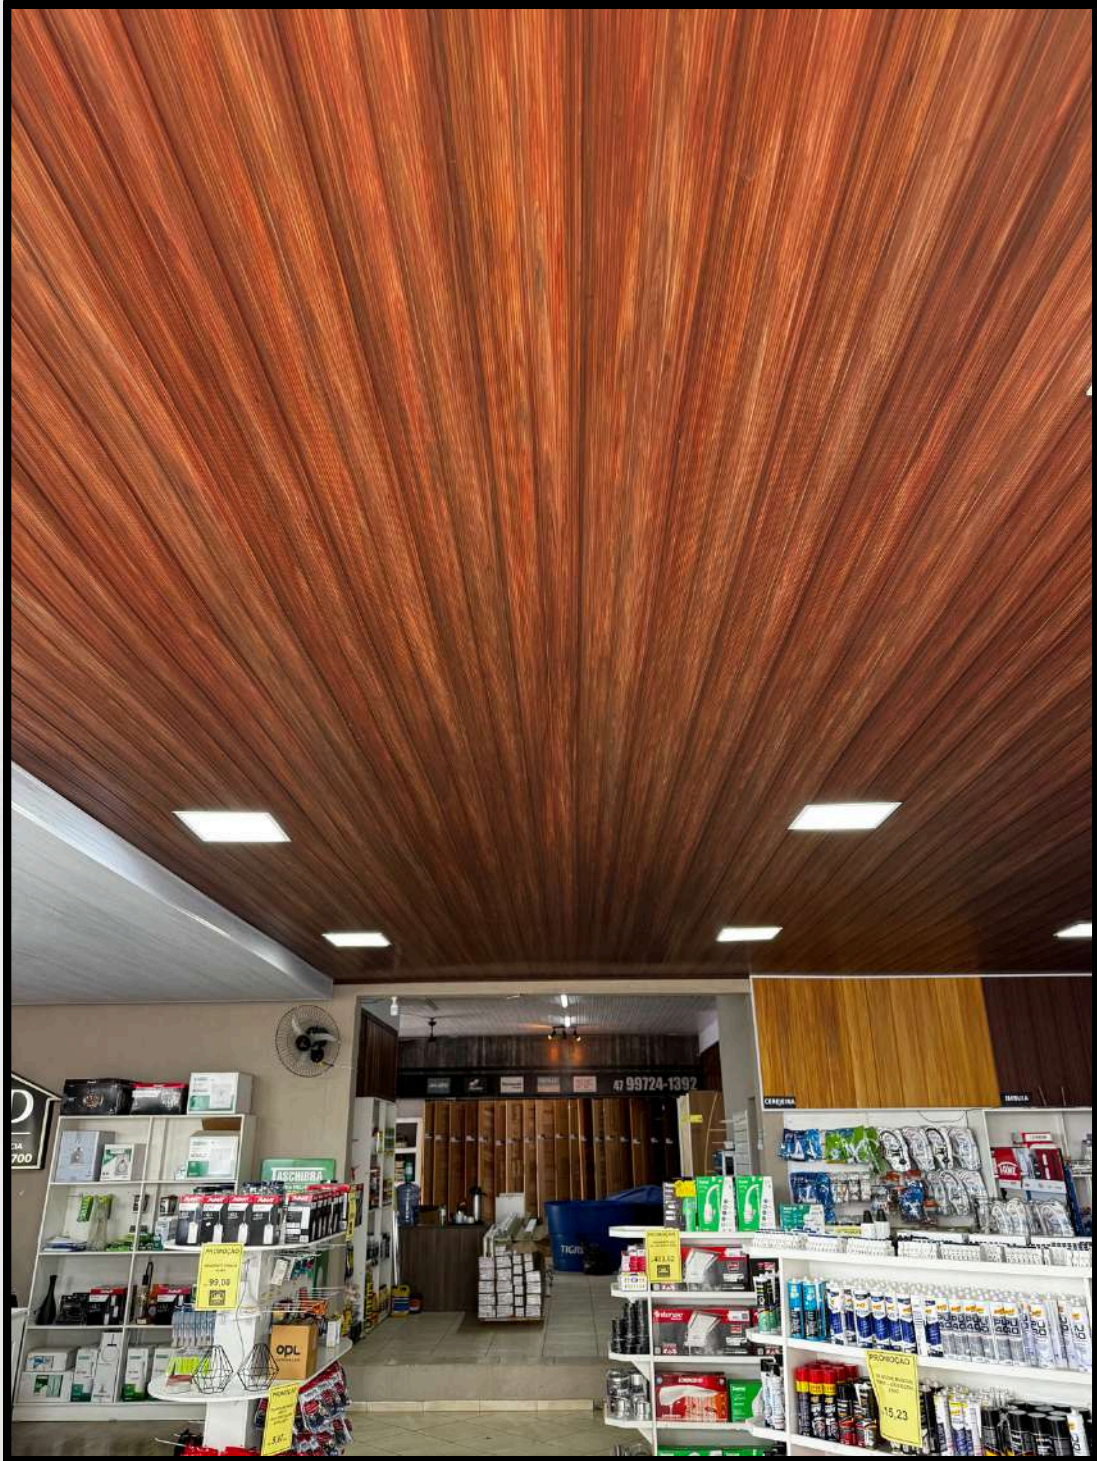

FORTPLAST

FORROS E PORTAS EM PVC

Produtos Instalados

Linha Frisado

Espessura 8 mm Imbuia

Cores disponíveis : White Brindle, Branco, Cerejeira, Imbuia, Jatobá Preto e Jequitibá

Linha Frisado

Espessura 8 mm Imbuia

Cores disponíveis : White Brindle, Branco, Cerejeira, Imbuia, Jatobá Preto e Jequitibá

Linha Junta Seca

Espessura 8 mm White Brindle

Cores disponíveis : White Brindle, Branco, Cerejeira, Imbuia, Jatobá Preto e Jequitibá

Linha Junta Seca

Espessura 8 mm White Brindle

Cores disponíveis : White Brindle, Branco, Cerejeira, Imbuia, Jatobá Preto e Jequitibá

Linha Junta Seca

Espessura 8 mm

Cores disponíveis : White Brindle, Branco, Cerejeira, Imbuia, Jatobá Preto e Jequitibá