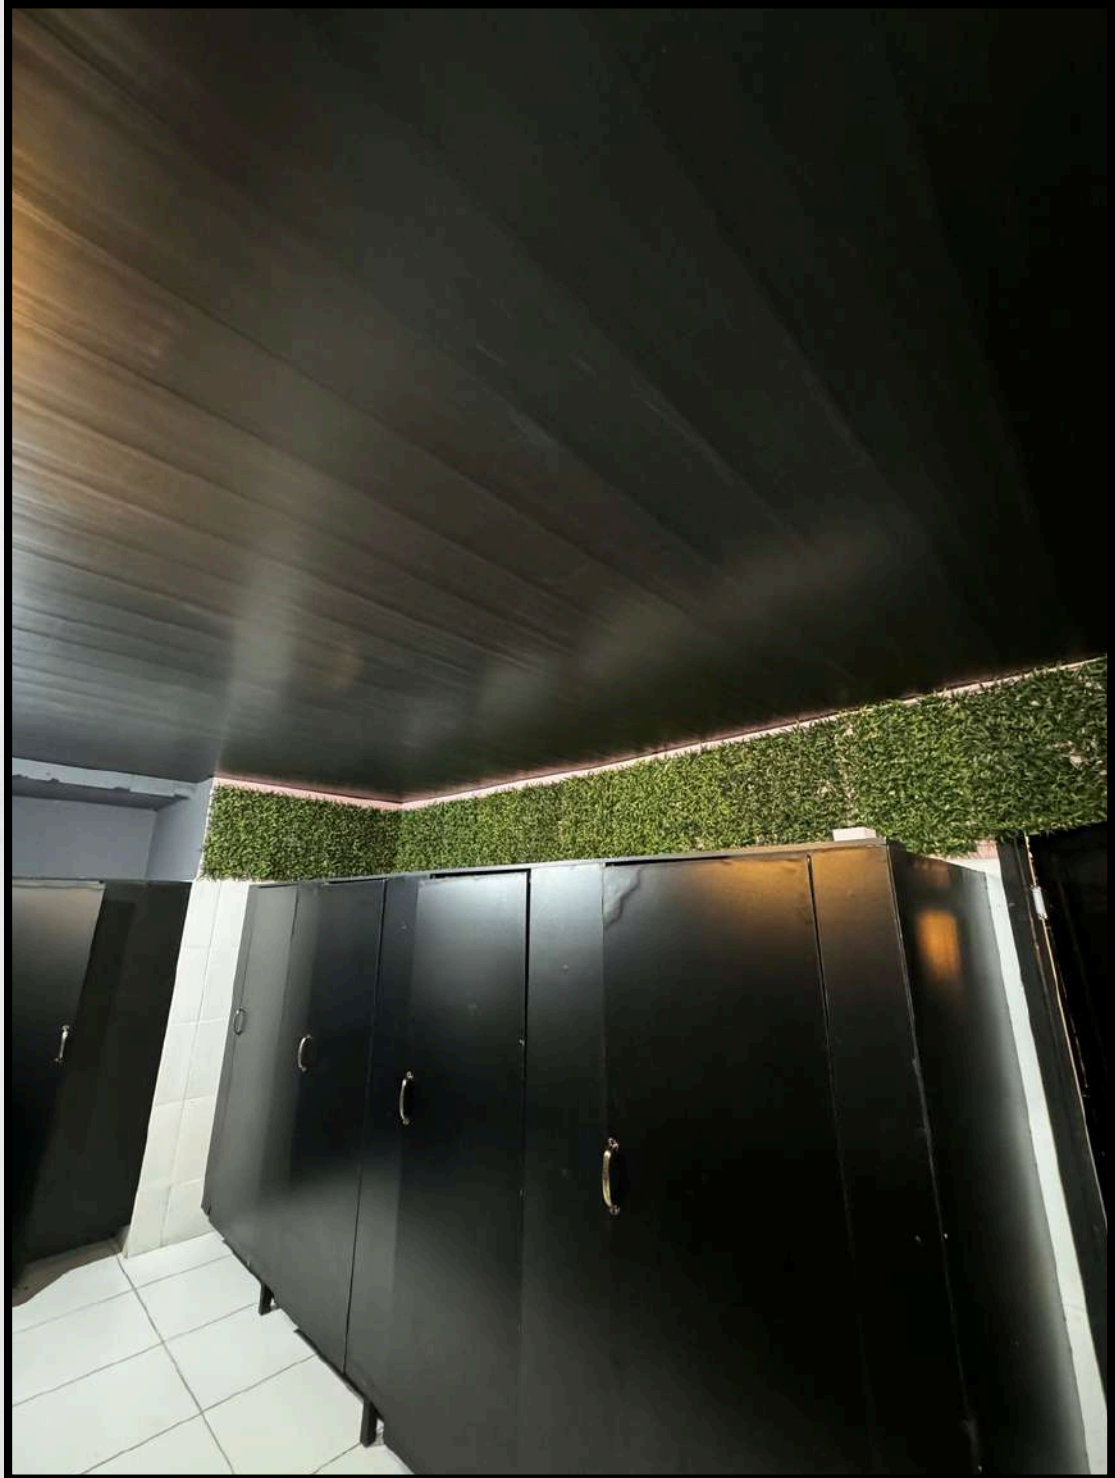

Linha Junta Seca

Espessura 8 mm

Cores disponíveis : White Brindle, Branco, Cerejeira, Imbuia, Jatobá Preto e Jequitibá