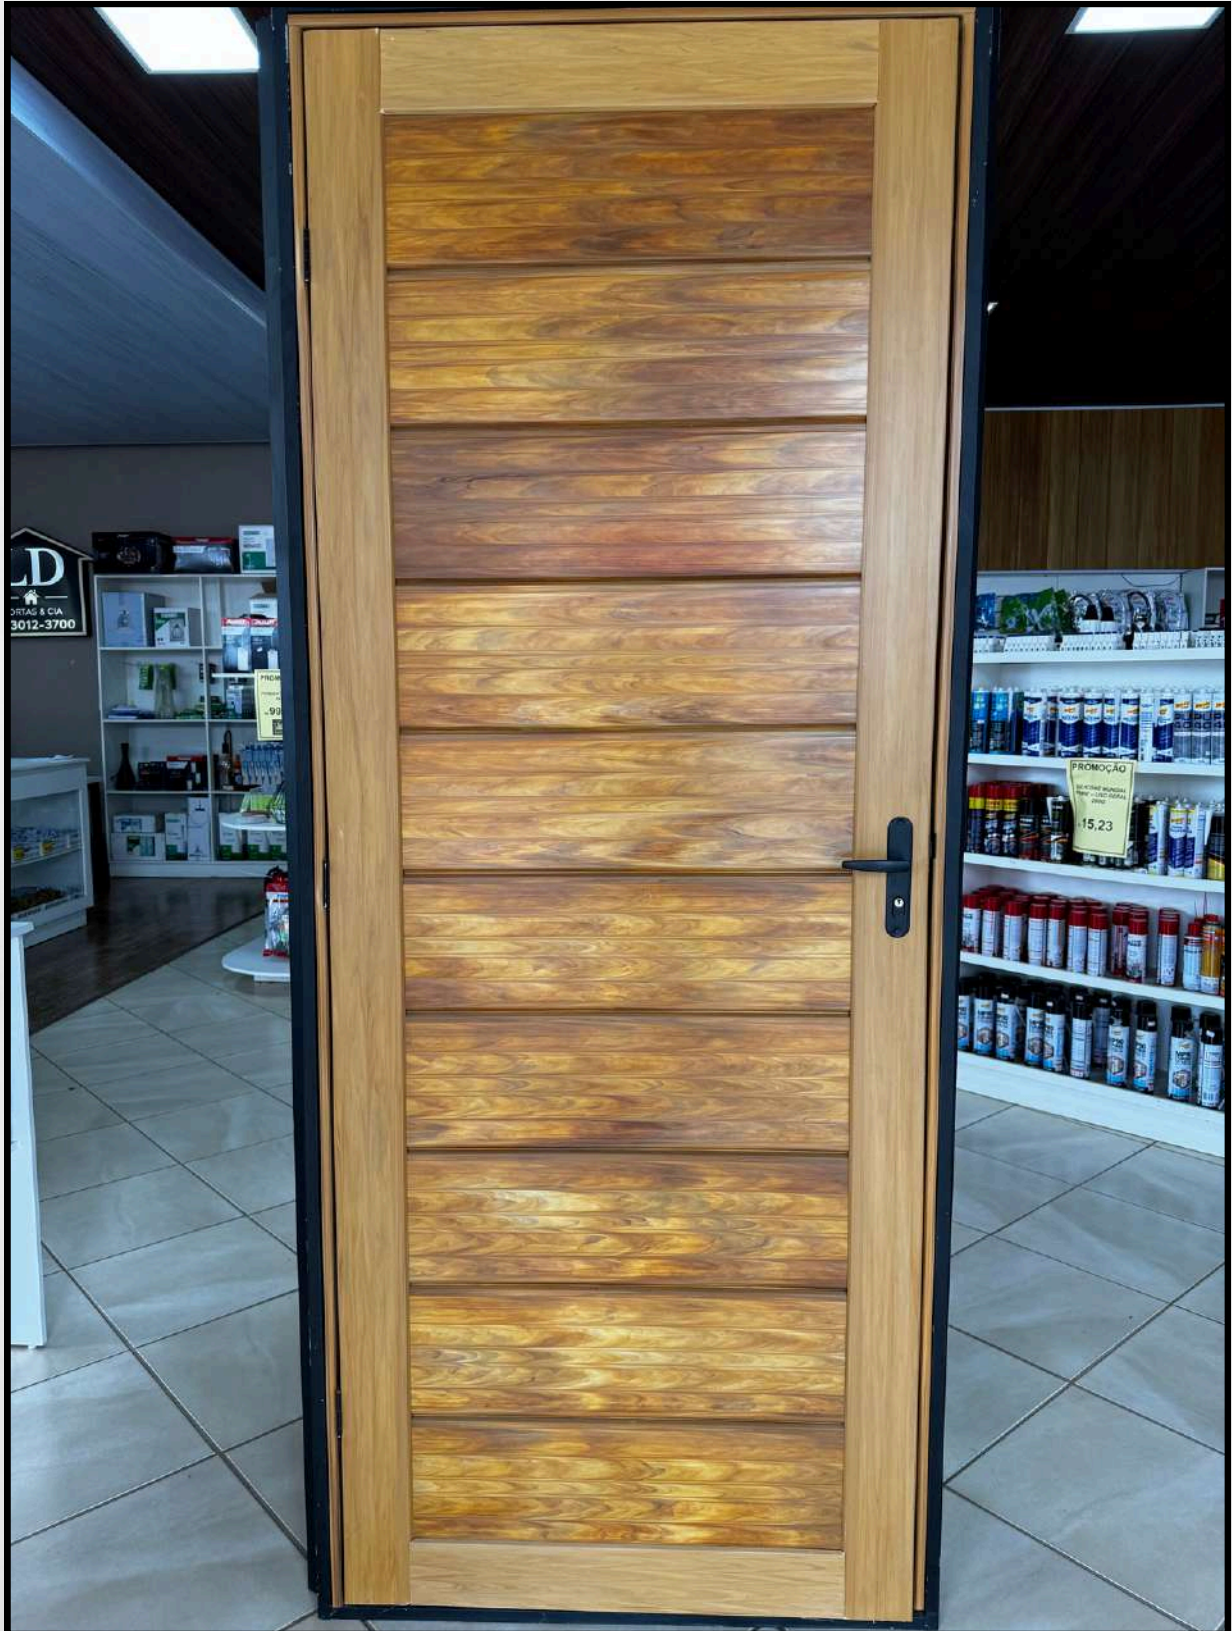

LINHA PORTA HDF

Descrição

O kit é entregue ao cliente montado, acompanha fechadura, dobradiças e caixilho em HDF ULTRA, com 9 CM E vistas que ajustam até 17 CM.

LINHA PORTA HDF

Descrição

O kit é entregue ao cliente montado, acompanha fechadura, dobradiças e caixilho em HDF ULTRA, com 9 CM E vistas que ajustam até 17 CM.

LINHA PORTA HDF

Descrição

O kit é entregue ao cliente montado, acompanha fechadura, dobradiças e caixilho em HDF ULTRA, com 9 CM E vistas que ajustam até 17 CM.

Linha Expositor

Todas as portas são produzidas em composto de PVC virgem, garantindo um designer moderno e inovador.