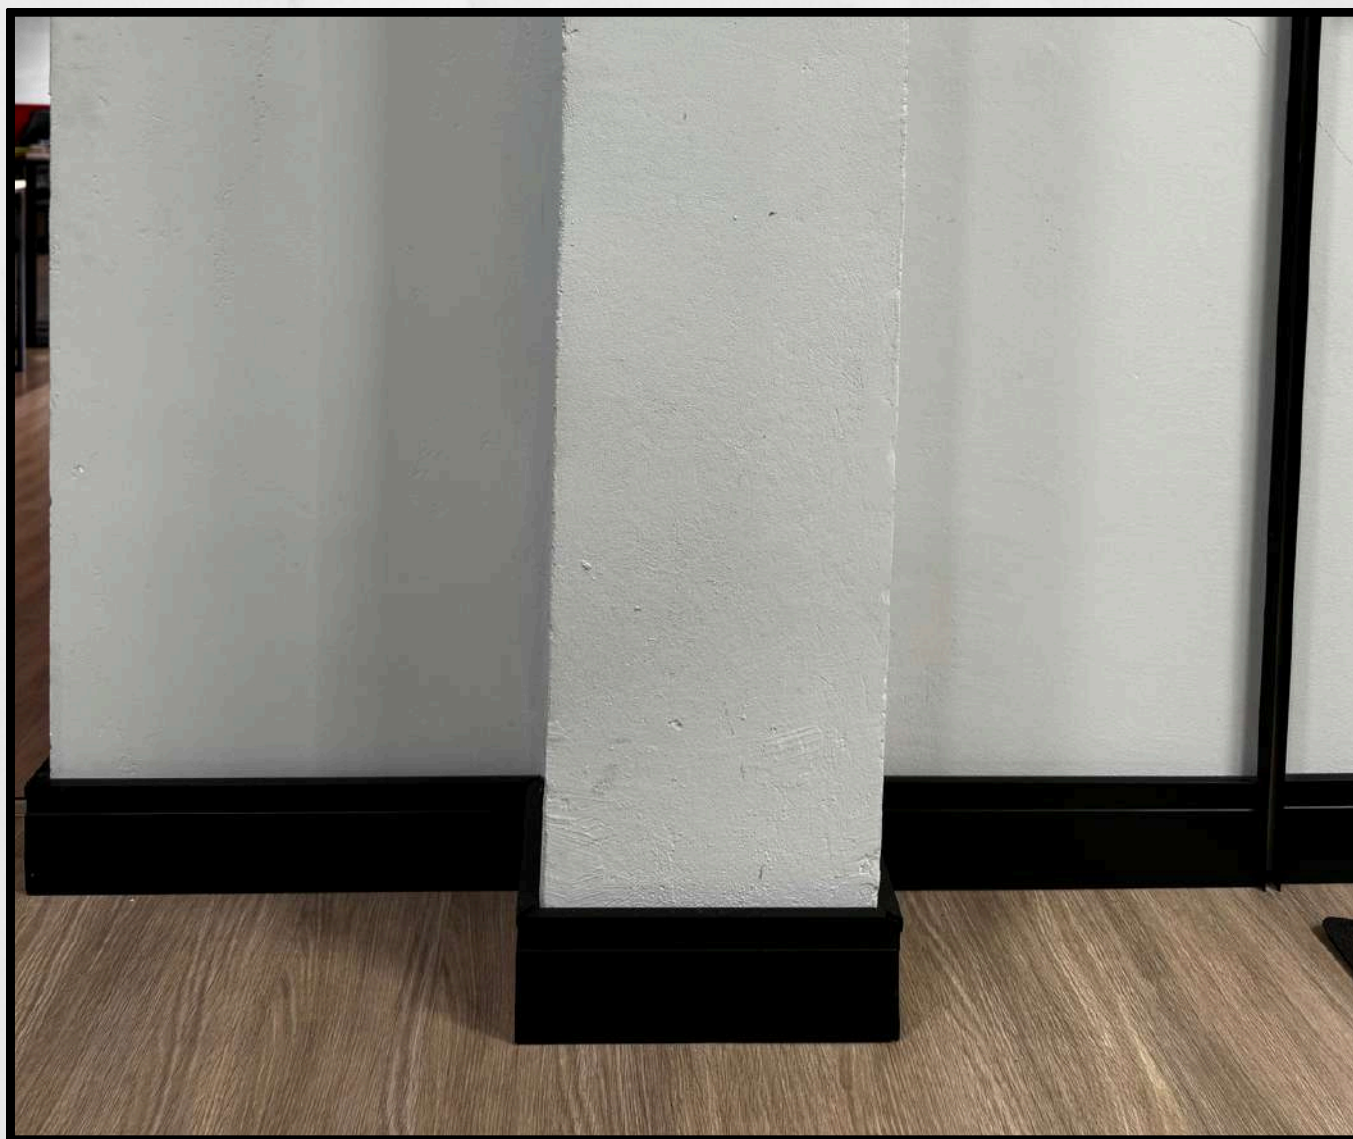

Linha Acessório de Forro

Meia Cana - Canto - Emenda - Perfil

Linha Acessório de Forro

Meia Cana - Canto - Emenda - Perfil

Linha Acessório de Forro

Meia Cana - Canto - Emenda - Perfil

Linha Rodapé pvc

Tamanho 10cm x 2,4m

Linha Rodapé pvc

Tamanho 10cm x 2,4m

Linha Rodapé pvc

Tamanho 10cm x 2,4m

Linha Porta

Todas as portas são produzidas em composto de PVC virgem, garantindo um designer moderno e inovador.

O Kit Pronto chega até o cliente finalizado e montado, você só precisa instalar o mesmo no seu ambiente. A instalação é rápida e prática. Acompanha dobradiças, fechadura e batentes.