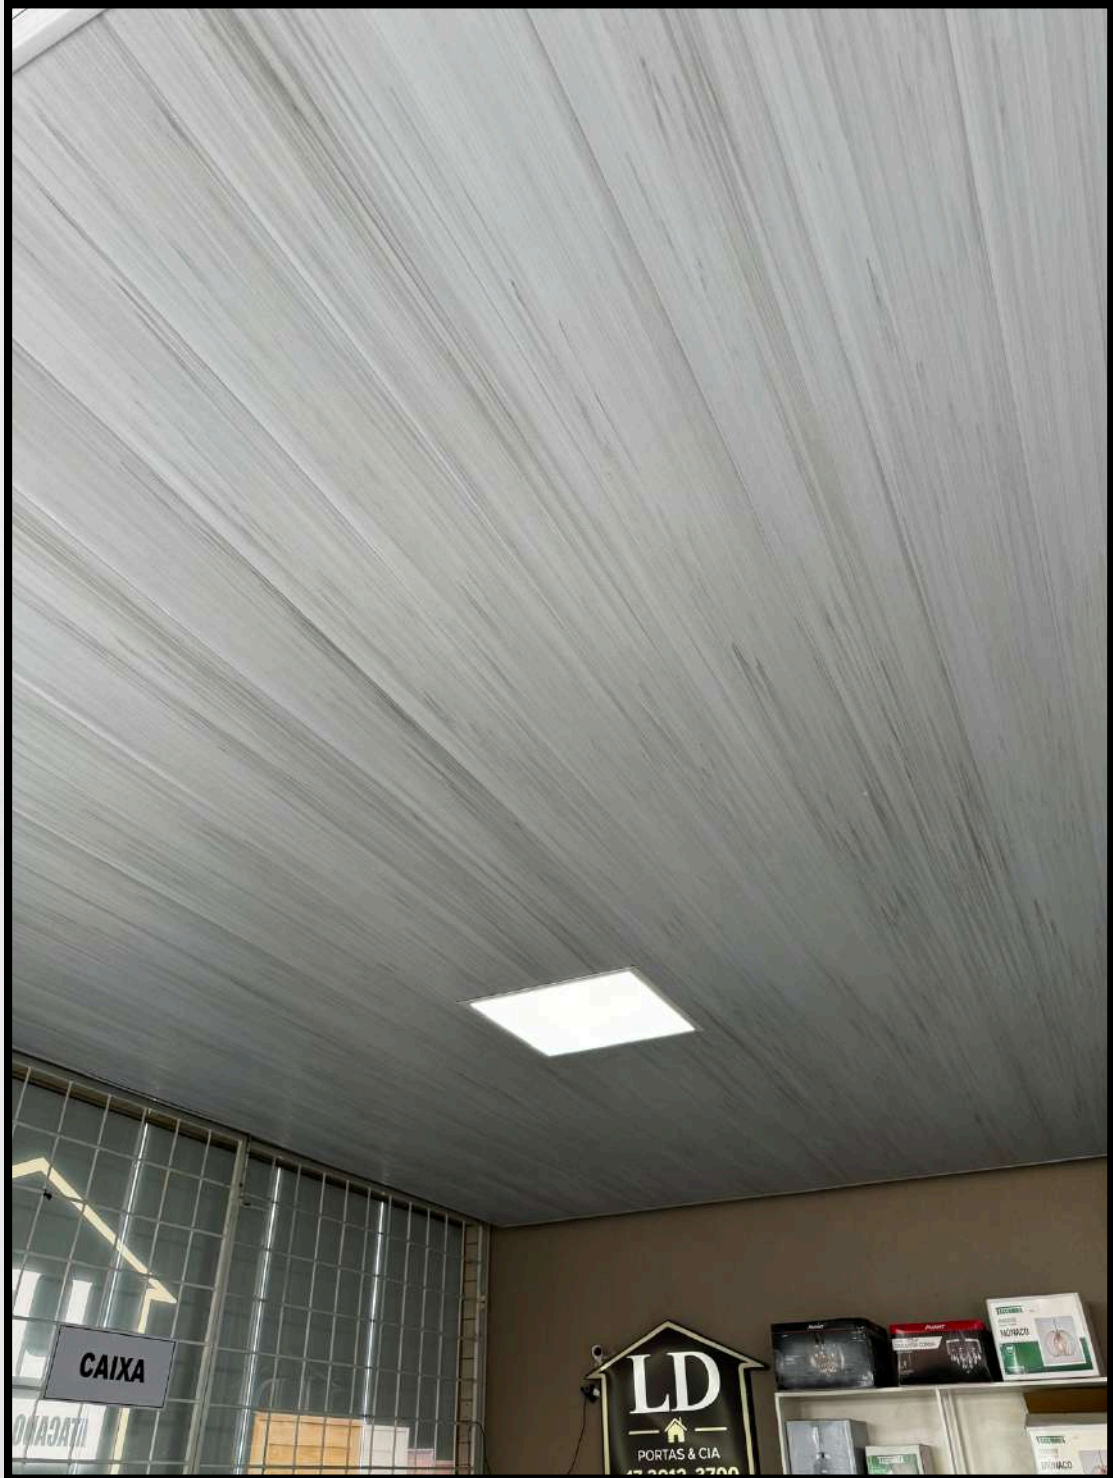

Linha Junta Seca

Espessura 8 mm White Brindle

Cores disponíveis : White Brindle, Branco, Cerejeira, Imbuia, Jatobá Preto e Jequitibá