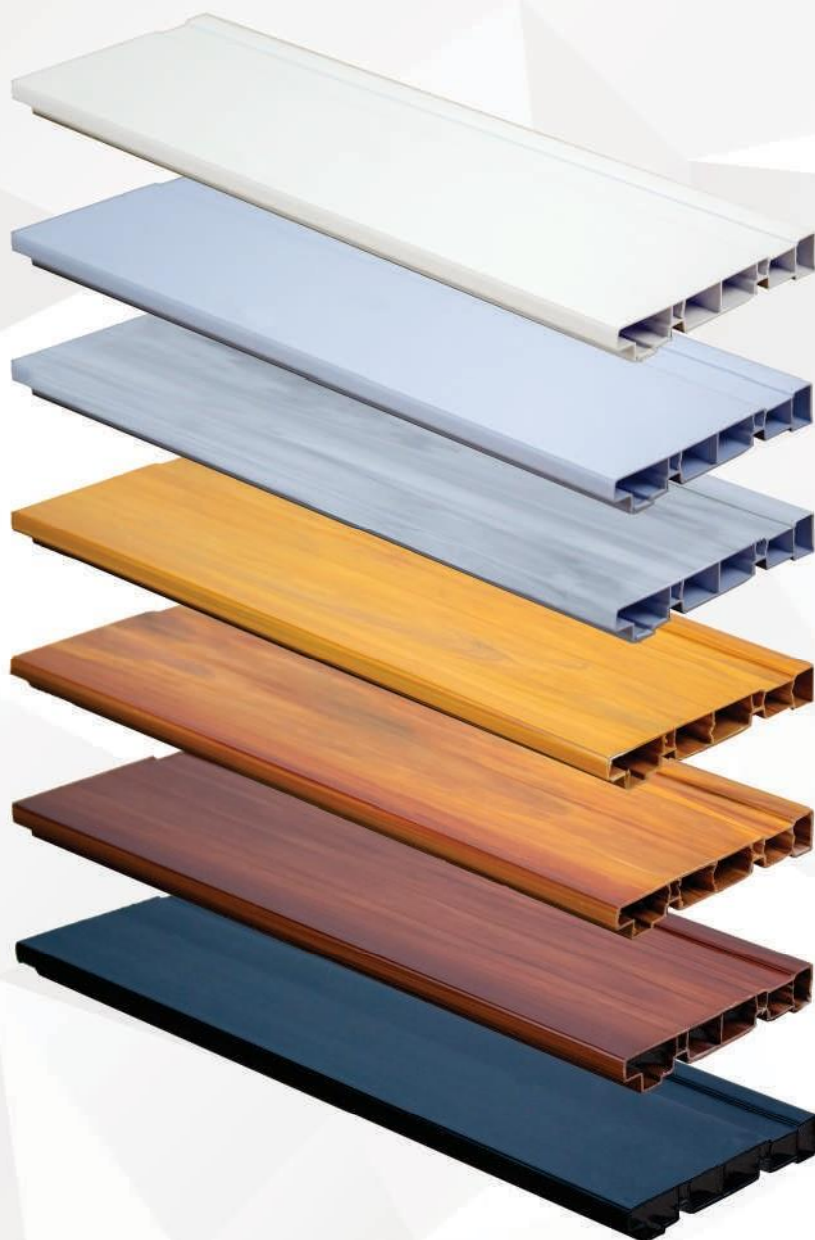

Linha Rodapé PVC

Branco neve

Branco gelo

White brindle

Cerejeira

Jequitibá

Jatobá

Preto

COD	Tamanho	Rodapé PVC luxo	Embalagem
44024	10cm x 2,4m	( ) Branco neve ( ) Branco Gelo ( ) Jatobá ( ) Preto ( ) Jequitibá ( ) Cerejeira ( ) White brindle	10 peças