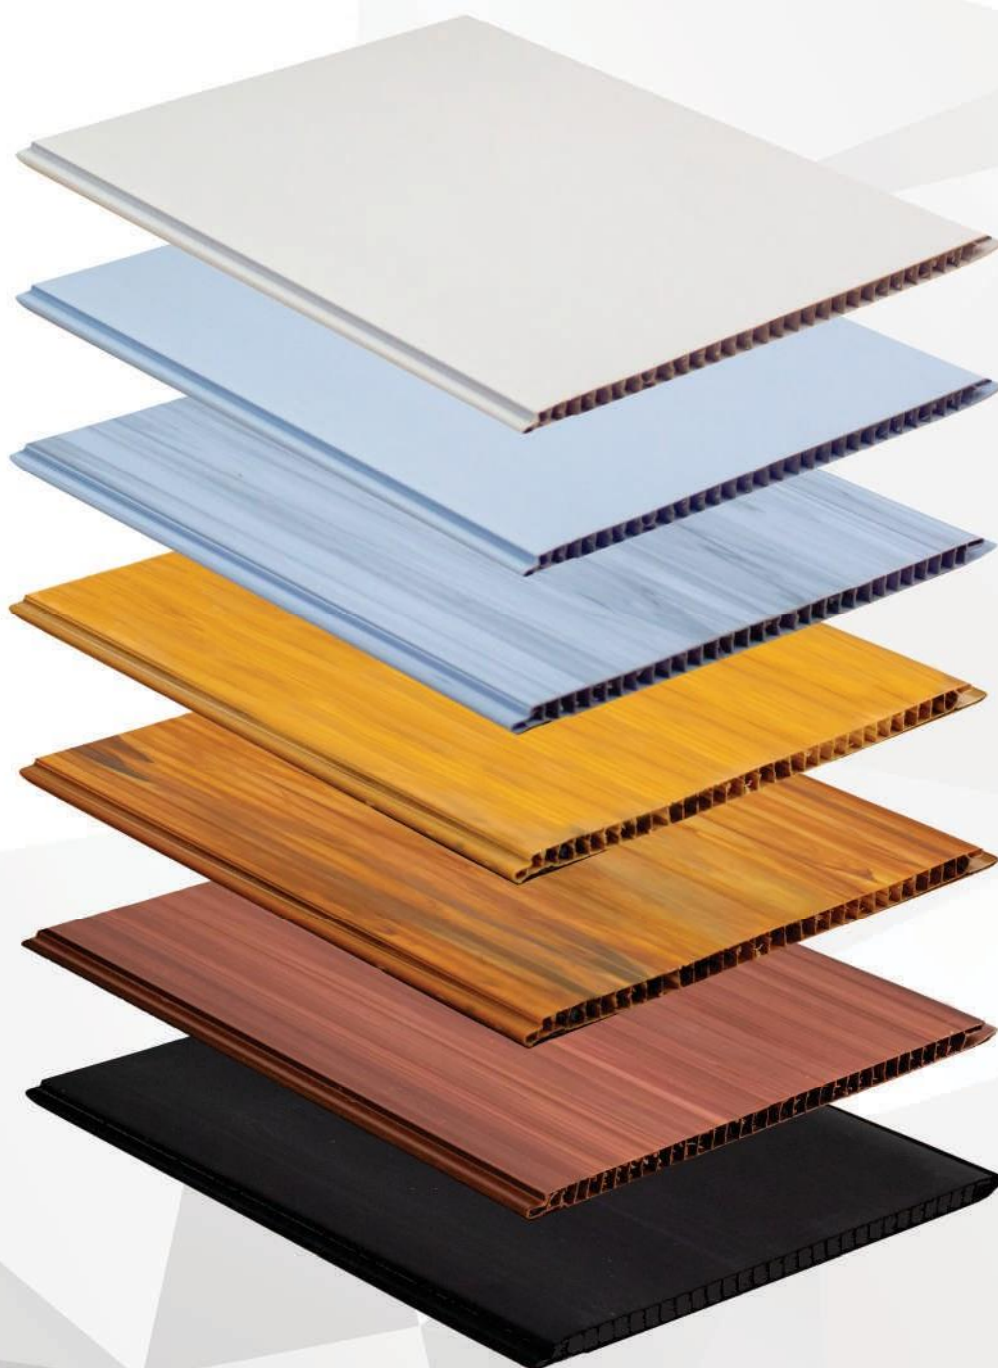

FORTPLAST

FORROS E COMPOSTOS EM PVC

Linha Frisado

Branco neve

Branco gelo

White brindle

Cerejeira

Jequitibá

Jatobá

Preto

COD	Espessura	Forro frisado		Embalagem
508xx	8mm	10cm	() Branco neve () Branco Gelo	10 peças
406xx	6mm	20cm	() Branco neve () Branco Gelo	15 peças
408xx	8mm	20cm	() Branco neve () Branco Gelo	15 peças
418xx	8mm	20cm	() Jatobá () Preto () Jequitibá () Cerejeira () White brindle	15 peças

* Consultar tamanhos disponíveis

Linha Junta Seca

Branco neve

Branco gelo

White brindle

Cerejeira

Jequitibá

Jatobá

Preto

COD	Espessura	Forro Junta seca	Embalagem
428xx	8mm	() Branco neve () Branco Gelo	15 peças
438xx	8mm	() Jatobá () Preto () Jequitibá () Cerejeira () White brindle	15 peças
* Consultar tamanhos disponíveis			