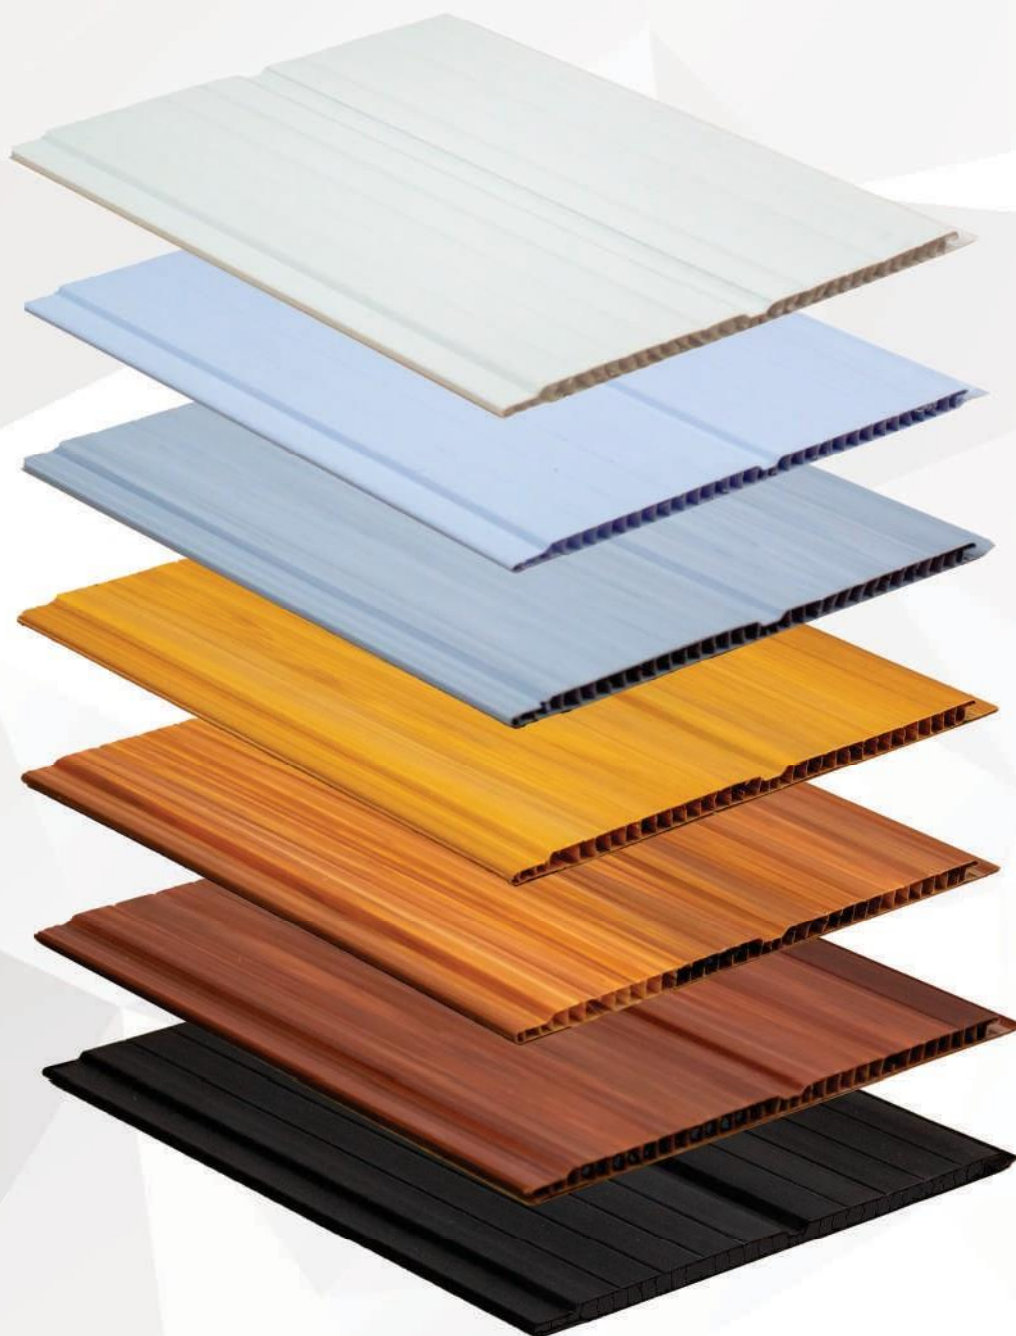

FORTPLAST

FORROS E COMPOSTOS EM PVC

Linha Frisado

Branco neve

Branco gelo

White brindle

Cerejeira

Jequitibá

Jatobá

Preto

COD	Espessura	Forro frisado		Embalagem
508xx	8mm	10cm	() Branco neve () Branco Gelo	10 peças
406xx	6mm	20cm	() Branco neve () Branco Gelo	15 peças
408xx	8mm	20cm	() Branco neve () Branco Gelo	15 peças
418xx	8mm	20cm	() Jatobá () Preto () Jequitibá () Cerejeira () White brindle	15 peças

* Consultar tamanhos disponíveis

Linha Junta Seca

Branco neve

Branco gelo

White brindle

Cerejeira

Jequitibá

Jatobá

Preto

COD	Espessura	Forro Junta seca	Embalagem
428xx	8mm	() Branco neve () Branco Gelo	15 peças
438xx	8mm	() Jatobá () Preto () Jequitibá () Cerejeira () White brindle	15 peças
* Consultar tamanhos disponíveis			