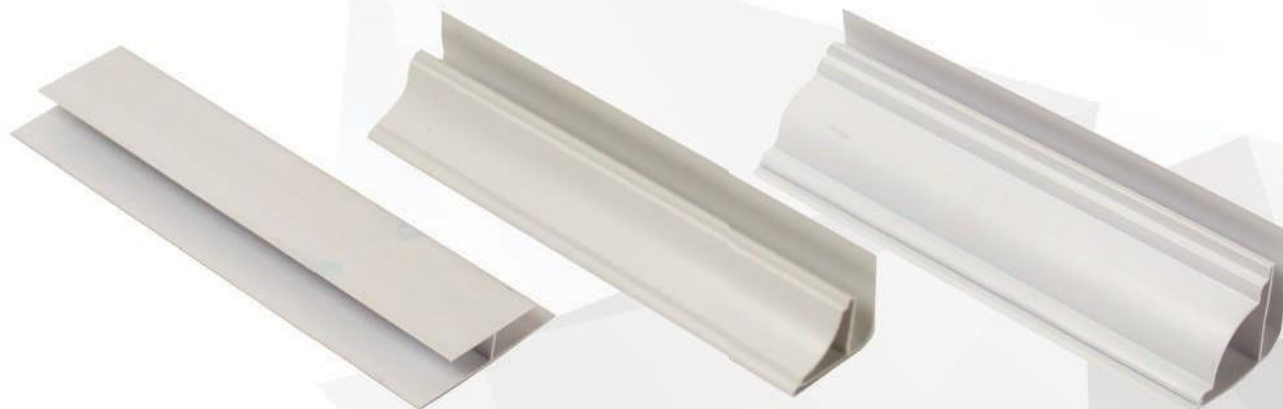

Linha acessórios de forro

COD	Acessório	Cores	Embalagem
40103	Emenda H 6mm	( ) Branco neve ( ) Branco gelo ( ) Jatobá ( ) Preto ( ) Jequitibá ( ) Cerejeira ( ) White brindle	10 peças
40101	Meia cana 6mm	( ) Branco neve ( ) Branco gelo	12 peças
40104	Meia cana 6mm	( ) Jatobá ( ) Preto ( ) Jequitibá ( ) Cerejeira ( ) White brindle	12 peças
40201	Sanca colonial	( ) Branco neve ( ) Branco gelo	12 peças
40202	Sanca colonial	( ) Jatobá ( ) Preto ( ) Jequitibá ( ) Cerejeira ( ) White brindle	12 peças